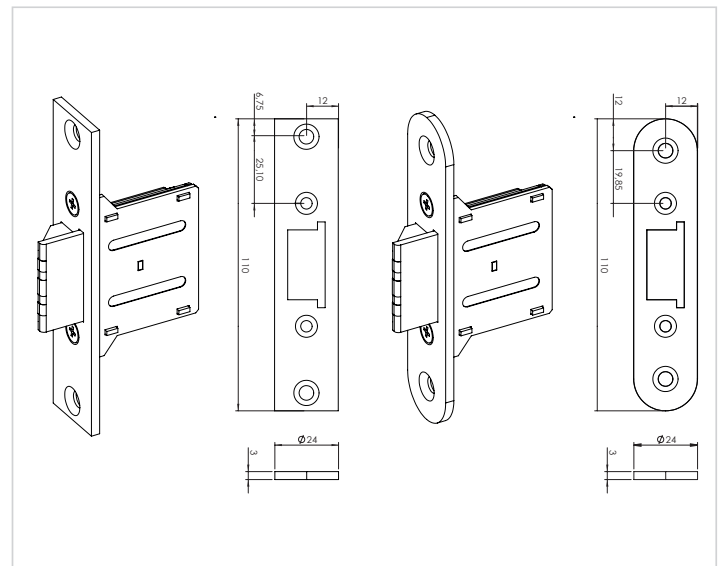

77 NF 325 - INSTALLATION

TECHNISCHE ZEICHNUNG SCHLIEßBLECH

SCHLIEßBLECHE FÜR SERIE 77

SCHLIEßBLECHE FÜR FALLENSCHLOSS P11

PRODUKTSORTIMENT

77 NF 325

- 77 NF 325-512 DIN RECHT 12VDC
- 77 NF 325-512 DIN LINKS 12VDC
- 77 NF 325-524 DIN RECHT 24VDC
- 77 NF 325-524 DIN LINKS 24VDC

77 NF 325 + SX77

- 77 NF 325-512/SX77 DIN RECHT 12VDC
- 77 NF 325-512/SX77 DIN LINKS 12VDC
- 77 NF 325-524/SX77 DIN RECHT 24VDC
- 77 NF 325-524/SX77 DIN LINKS 24VDC

77 NF 325 + GX77

- 77 NF 325-512/GX77 DIN RECHT 12VDC
- 77 NF 325-512/GX77 DIN LINKS 12VDC
- 77 NF 325-524/GX77 DIN RECHT 24VDC
- 77 NF 325-524/GX77 DIN LINKS 24VDC