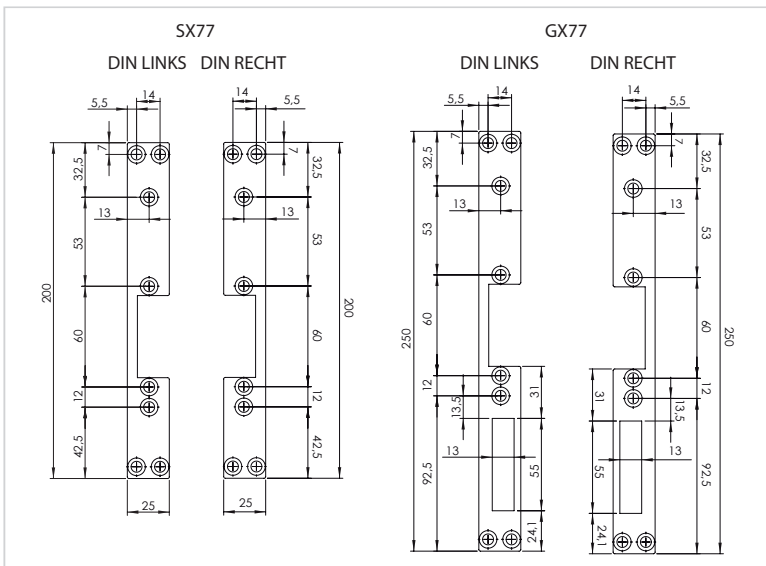

77 NF 325 - INSTALLATION

TECHNISCHE ZEICHNUNG SCHLIEßBLECH

SCHLIEßBLECHE FÜR SERIE 77

SCHLIEßBLECHE FÜR FALLENSCHLOSS P11

PRODUKTSORTIMENT

77 NF 325

- 77 NF 325-512 DIN RECHT 12VDC
- 77 NF 325-512 DIN LINKS 12VDC
- 77 NF 325-524 DIN RECHT 24VDC
- 77 NF 325-524 DIN LINKS 24VDC

77 NF 325 + SX77

- 77 NF 325-512/SX77 DIN RECHT 12VDC
- 77 NF 325-512/SX77 DIN LINKS 12VDC
- 77 NF 325-524/SX77 DIN RECHT 24VDC
- 77 NF 325-524/SX77 DIN LINKS 24VDC

77 NF 325 + GX77

- 77 NF 325-512/GX77 DIN RECHT 12VDC
- 77 NF 325-512/GX77 DIN LINKS 12VDC
- 77 NF 325-524/GX77 DIN RECHT 24VDC
- 77 NF 325-524/GX77 DIN LINKS 24VDC