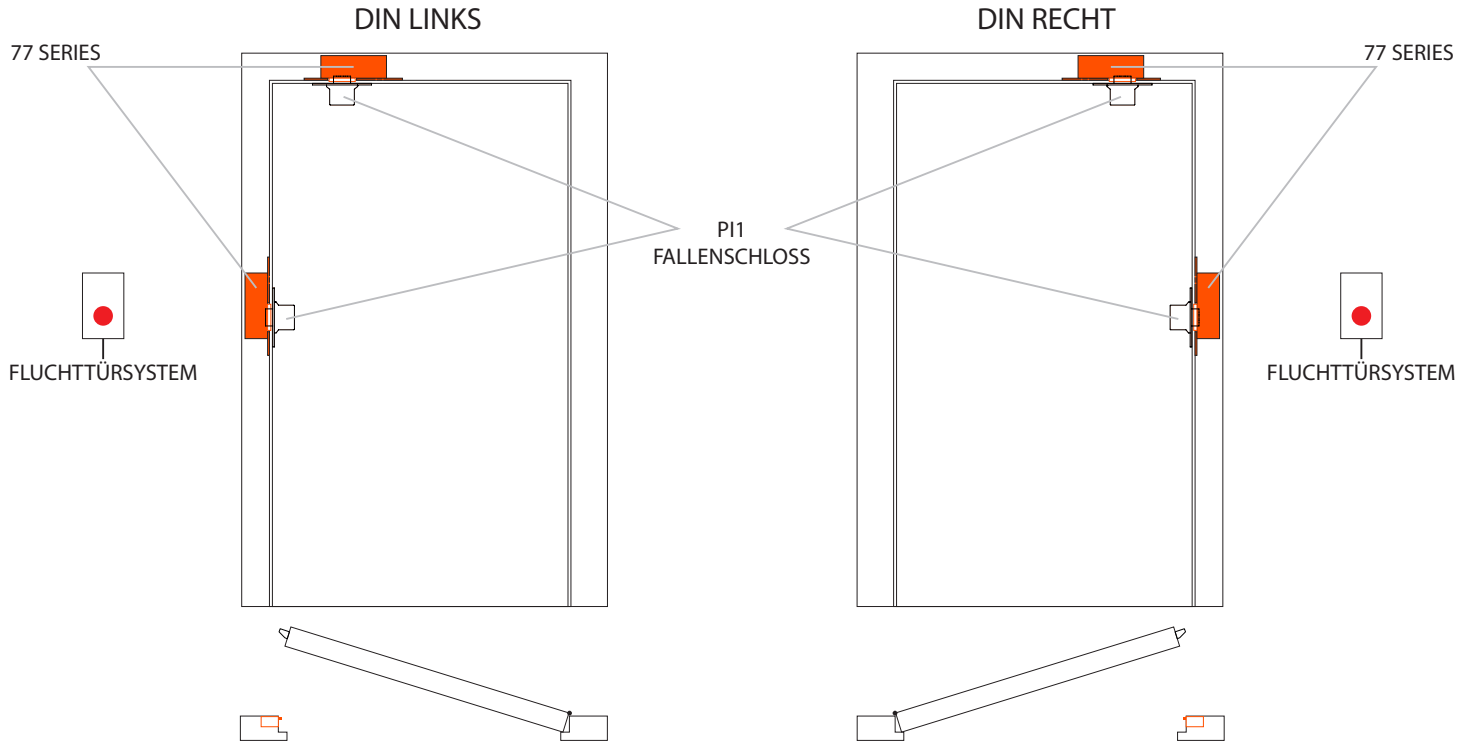

77 NF 325 - INSTALLATION

TECHNISCHE ZEICHNUNG SCHLIEßBLECH

SCHLIEßBLECHE FÜR SERIE 77

SCHLIEßBLECHE FÜR FALLENSCHLOSS P11

PRODUKTSORTIMENT

77 NF 325

- 77 NF 325-512 DIN RECHT 12VDC
- 77 NF 325-512 DIN LINKS 12VDC
- 77 NF 325-524 DIN RECHT 24VDC
- 77 NF 325-524 DIN LINKS 24VDC

77 NF 325 + SX77

- 77 NF 325-512/SX77 DIN RECHT 12VDC
- 77 NF 325-512/SX77 DIN LINKS 12VDC
- 77 NF 325-524/SX77 DIN RECHT 24VDC
- 77 NF 325-524/SX77 DIN LINKS 24VDC

77 NF 325 + GX77

- 77 NF 325-512/GX77 DIN RECHT 12VDC
- 77 NF 325-512/GX77 DIN LINKS 12VDC
- 77 NF 325-524/GX77 DIN RECHT 24VDC
- 77 NF 325-524/GX77 DIN LINKS 24VDC

P11 FALLENSCHLOSS

- P11
- P11 GERUNDET